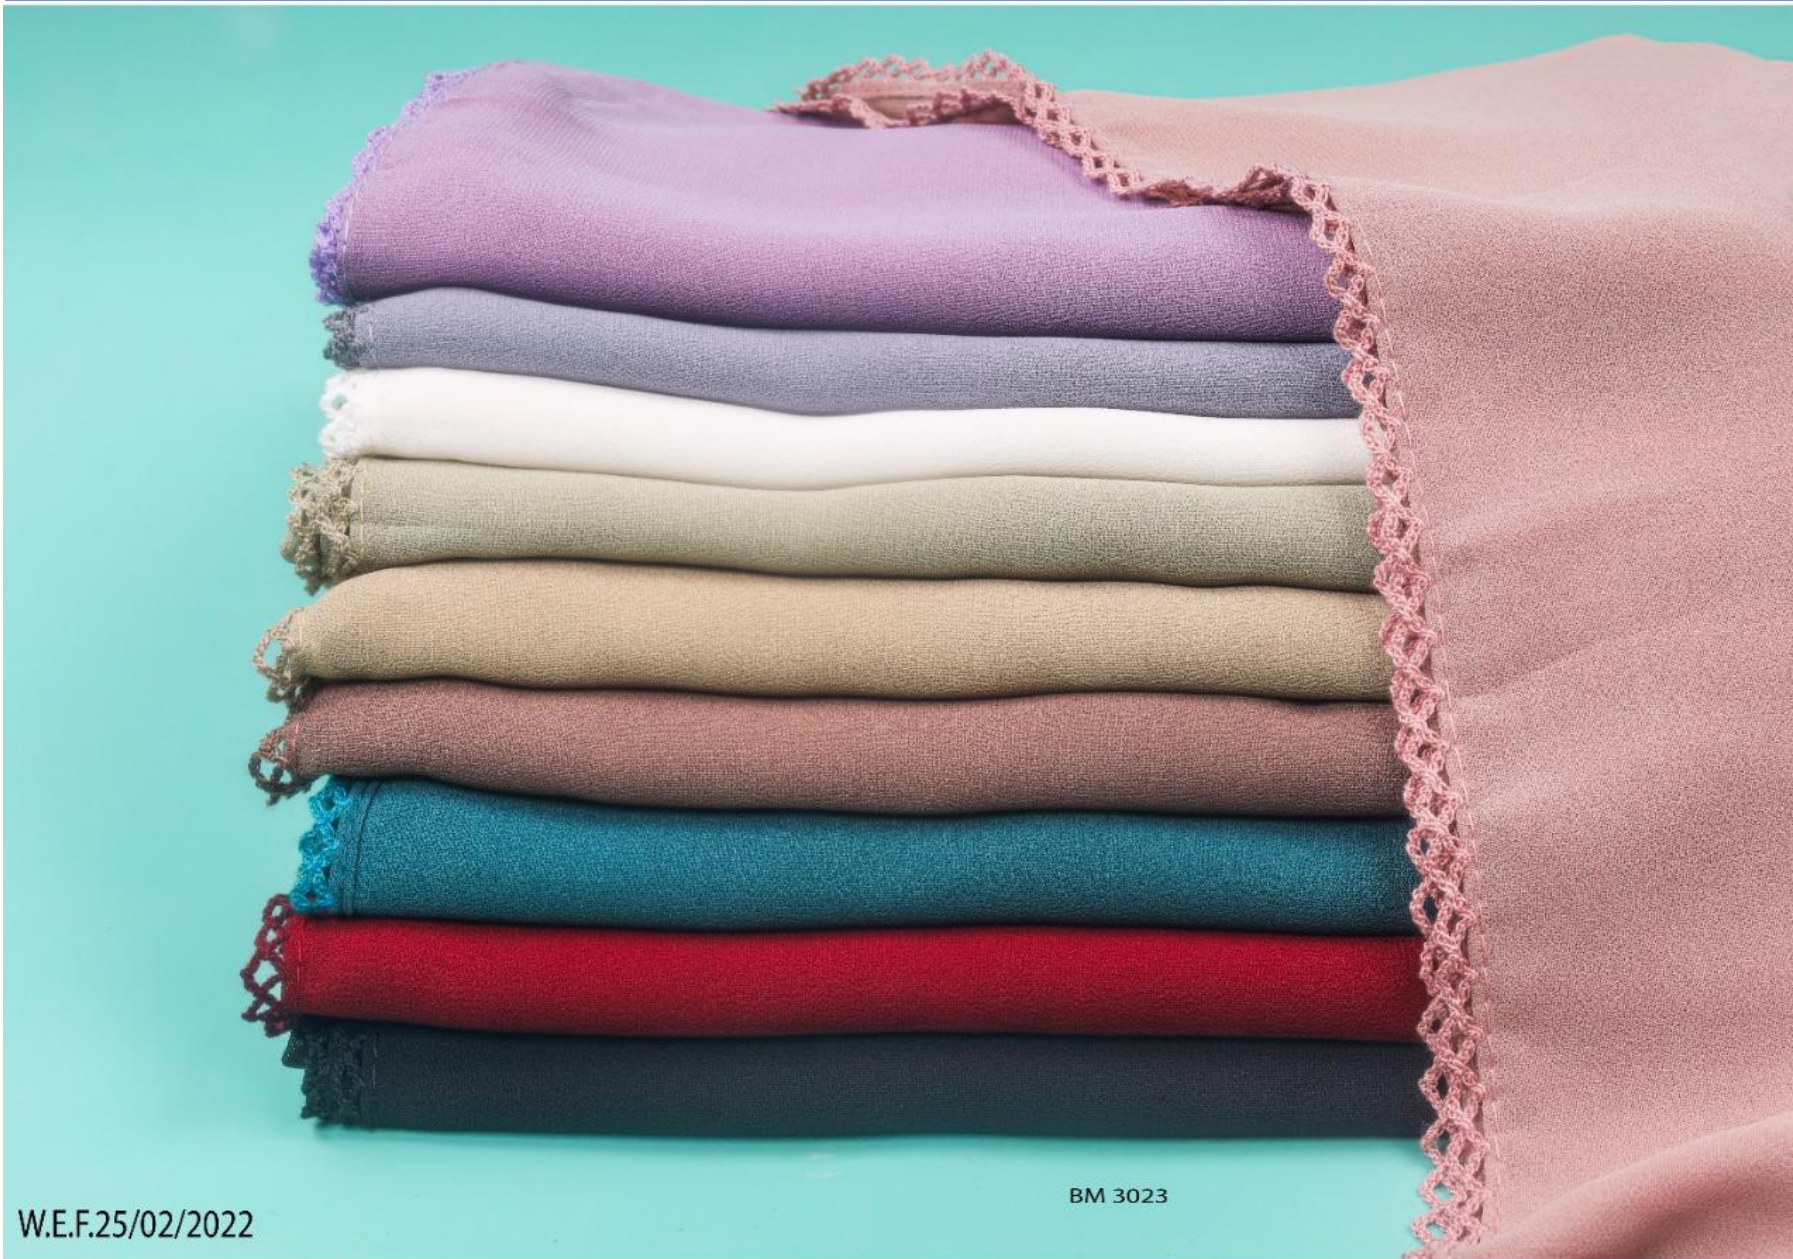

Price = 2.29$, 10 Colours , 10 pics Set

W.E.F.25/02/2022

BM 3023

SIZE - 70 X 180 CHIFFON MATERIAL BM 3023